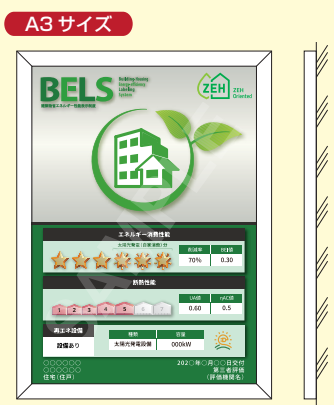

A3 サイズ

材質：透明アクリル

※取付用のビス類は付属しますが、設置場所に合わない場合は、現地にてご用意ください。

●サイズ・価格 (材質：透明アクリル) ※表示タイプを A タイプ / B タイプより選択してください。

A4 本体：W210×H297 表示面：W176×H246

A3 本体：W297×H420 表示面：W250×H347

BELS プレート・シール アイテム一覧

BELS 表示マークは非住宅・複合建築物用と住宅用の2種類がございます。 ※アイテム一覧の見本写真等は全て住宅用となります。

屋外対応プレート (材質：透明アクリル)

※フレームの材質は、アルミニウムです。
※取付用のビス類は現地にてご用意ください。

●サイズ・価格
(材質：透明アクリル)
A4 本体：W245×H332
表示面：W185×H272

A4 サイズ

A3 サイズ

A3 本体：W332×H455
表示面：W272×H395

◀カラー：シルバー

●サイズ・価格
(材質：透明アクリル)
A4 本体：W245×H332
表示面：W185×H272

A4 サイズ

A3 サイズ

A3 本体：W332×H455
表示面：W272×H395

◀カラー：ホワイト

シール (サイズ：B5、B6、A6、省略版横長タイプ、省略版四角タイプ、省エネ性能ラベル)

シールは屋内外用途を目的として作成しております。表面には印刷面を保護する為に、ラミネート加工しております。また、貼付け面は平滑面を想定しております。凸凹面では上手く貼付けできない場合があります。

B5, B6, A6 サイズ

省略版横長タイプ

省略版四角タイプ

省エネ性能ラベル

●サイズ・価格
(材質：白PET、ラミネート加工)

B5：W176×H246

B6：W124×H173

A6：W102×H142

省略版横長タイプ：W100×H40