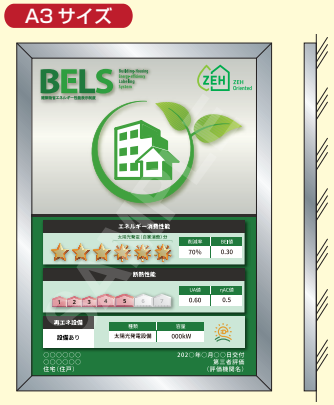

A3 サイズ

材質：透明アクリル

※取付用のビス類は付属しますが、設置場所に合わない場合は、現地にてご用意ください。

●サイズ・価格 (材質：透明アクリル) ※表示タイプを A タイプ / B タイプより選択してください。

A4 本体：W210×H297 表示面：W176×H246

A3 本体：W297×H420 表示面：W250×H347

BELS プレート・シール アイテム一覧

BELS 表示マークは非住宅・複合建築物用と住宅用の2種類がございます。 ※アイテム一覧の見本写真等は全て住宅用となります。

屋外対応プレート (材質：透明アクリル)

※フレームの材質は、アルミニウムです。
※取付用のビス類は現地にてご用意ください。

●サイズ・価格
(材質：透明アクリル)
A4 本体：W245×H332
表示面：W185×H272

A4 サイズ

A3 サイズ

A3 本体：W332×H455
表示面：W272×H395

◀カラー：シルバー

●サイズ・価格
(材質：透明アクリル)
A4 本体：W245×H332
表示面：W185×H272

A4 サイズ

A3 サイズ

A3 本体：W332×H455
表示面：W272×H395

◀カラー：ホワイト

シール (サイズ：B5、B6、A6、省略版横長タイプ、省略版四角タイプ、省エネ性能ラベル)

シールは屋内外用途を目的として作成しております。表面には印刷面を保護する為に、ラミネート加工しております。また、貼付け面は平滑面を想定しております。凸凹面では上手く貼付けできない場合があります。

B5, B6, A6 サイズ

省略版横長タイプ

省略版四角タイプ

省エネ性能ラベル

●サイズ・価格
(材質：白PET、ラミネート加工)

B5：W176×H246

B6：W124×H173

A6：W102×H142

省略版横長タイプ：W100×H40